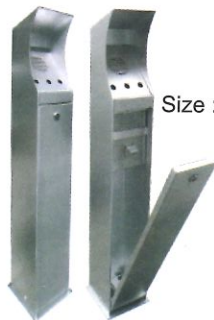

LEADER® ASHTRAY BIN

Stainless Steel Ashtray Stand

Top Size : 100(D)mm
Bottom Size : 225(D)mm
Height : 1100mm

LD-ASH-093/SS

Top Size : 100(D)mm
Bottom Size : 225(D)mm
Height : 1100mm

LD-ASH-094/SS

Size : 220(W) x 220(D) x 880(H)mm

LD-ASH-610/SS

Powder Coating Ashtray Stand

Size : 225(W) x 325(D) x 1115(H)mm

LD-ASH-704/PC

Size : 400(D) x 1060(H)mm

LD-ASH-705/PC

Size : 420(D) x 750(H)mm

LD-ASH-706/PC

Stainless Steel Ground-Mounted Ashtray Bin

Size : 345(W) x 170(D) x 1200(H)mm

ASH-176/SS

Size : 180(W) x 180(D) x 1000(H)mm

ASH-175/SS

Size : 218(W) x 218(D) x 1005(H)mm

ASH-174/SS

Stainless Steel Ashtray Bin

Size : 125(D) x 610(H)mm
Note : Ground Mounted

ASH-177/SS

Size : 170(W) x 125(D) x 980(H)mm
Note : c/w Pole & Base

ASH-178/SS

Size : 155(W) x 125(D) x 610(H)mm
Note : Wall Mounted

ASH-179/SS

LEADER® ASHTRAY BIN