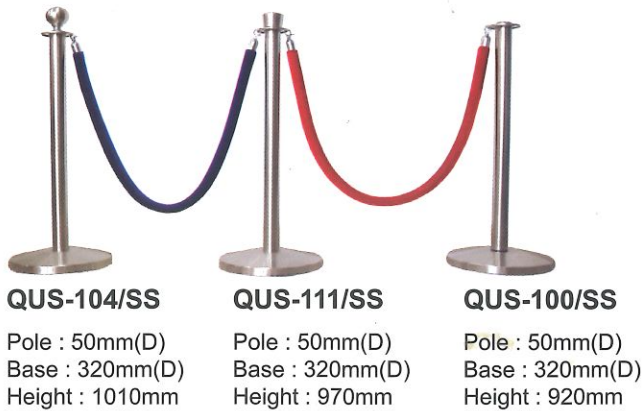

## Stainless Steel Q-Up Stand

**QUS-104/SS**

Pole : 50mm(D)  
Base : 320mm(D)  
Height : 1010mm

**QUS-111/SS**

Pole : 50mm(D)  
Base : 320mm(D)  
Height : 970mm

**QUS-100/SS**

Pole : 50mm(D)  
Base : 320mm(D)  
Height : 920mm

## Q-Up Stand Rope

**TRP-108**

Length : 1525mm

**VRP-105  
VRP-106**

Length : 1220mm  
Length : 1525mm

## Self-Retractable Belt Q-Up Stand

Material :  
Stainless Steel

Material :  
Gold Plated  
Stainless Steel

Material :  
Powder Coating

**QPT-102/SS**

**QPT110/G**

**QPT-106/PC**

Pole : 63.5mm(D)  
Base : 320mm(D)  
Height : 910mm  
Length of Belt : 2000mm

## Stackable & Retractable Q-Up Stand

Material : S.Steel / P.Coat  
Pole : 63.5mm(D)  
Base : 360mm(D)  
Height : 910mm  
Length of Belt : 2000mm

\*Customised Wordings /  
Logo (Additional Charge)

\*Belt color options  
available