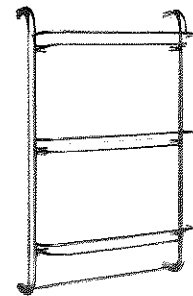

**SCR-810**

**Multipurpose Rack**

Size : 762(W) x 210(D)mm

**Retractable Rack**

•Model : **SRR 300**

Size : 914(W) x 508(D) x 316(H)mm

•Model : **SRR 400**

Size : 1219(W) x 747(D) x 416(H)mm

•Model : **SRR 500**

Size : 1524(W) x 994(D) x 516(H)mm

**SGS-1102**

**Double Glass Shelf**

Size : 350(W) x 140(D) x 415(H)mm

**SGS-1403**

**Triple Glass Shelf**

Size: 350(W) x 140(D) x 560(H)mm

## Stainless Steel Clothes Rack

Size : 900(W) x 460(D) x 1200mm(H)

SCR-808

Size : 1200(W) x 580(D) x 1200(H)mm

SCR-809

SCR-807

Size : 2004(W) x 860(D) x 1770(H)mm

SCR-806

Size : 1525(W) x 850(D) x 1770(H)mm

SCR-805

Size : 745(W) x 1230(D) x 1670(H)mm