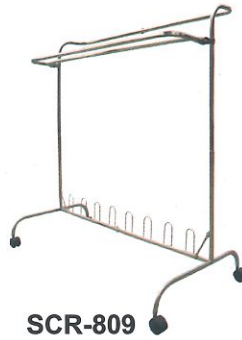

Size : 1200(W) x 580(D) x 1200(H)mm

SCR-809