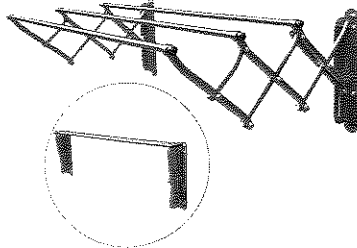

Size : 38(D) x 610(W)mm

**Towel Rail**

•Model : **STL-2824**

Size : 20(D) x 610(W)mm

•Model : **STL-3230**

Size : 20(D) x 760(W)mm

•Model : **STL-3836**

Size : 20(D) x 915(W)mm

**STS-7524**

**Towel Shelf**

Size : 610(W) x 255(D)mm

**STS-8524**

**Towel Rack**

Top Size : 620(W) x 220(D)mm

Bottom Size : 620(W) x 150(D)mm

Height : 127mm

**SCR-810**

**Multipurpose Rack**

Size : 762(W) x 210(D)mm

**Retractable Rack**

•Model : **SRR 300**

Size : 914(W) x 508(D) x 316(H)mm

•Model : **SRR 400**

Size : 1219(W) x 747(D) x 416(H)mm