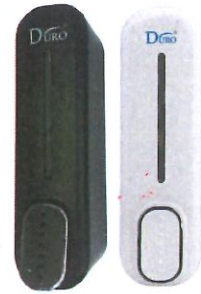

Liquid Soap Dispenser

DURO 9549

Capacity : 500ml
 Size : 122(W) x 100(D) x 241(H)mm
 Material : ABS
 Packing : 24pcs / ctn

DURO 9550

Capacity : 300ml
 Size : 72(W) x 66(D) x 230(H)mm
 Material : ABS
 Packing : 50pcs / ctn

DURO 9551

Capacity : 300ml
 Size : 72(W) x 66(D) x 250(H)mm
 Material : Stainless Steel
 Packing : 50pcs / ctn

DURO 9548

Capacity : 250ml
 Size : 67(W) x 60(D) x 210(H)mm
 Material : ABS
 Packing : 50pcs / ctn
 Color : White / Black

DURO 9552

Capacity : 250ml
 Size : 58(W) x 70(D) x 205(H)mm
 Material : ABS
 Packing : 100pcs / ctn

DURO 9553

Capacity : 250ml
 Size : 46(W) x 78(D) x 185(H)mm
 Material : ABS
 Packing : 100pcs / ctn

DURO 9518

DURO 9540-S

Options:
 Refillable Container / Disposable Cartridge Bag

Insert the pump to the refill bag

Product Features :

- Stylish design
- Elegant large push button design
- Easy for operation

Stainless Steel Soap Dispenser