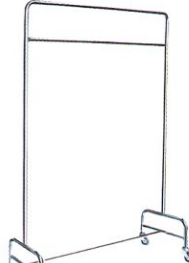

Size : 500(W) x 400(D) x 1220(H)mm
Material : Stainless Steel

BBT-403/SS

Bell Boy Hand Truck

Size : 400(W) x 630(D) x 1160(H)mm
Material : Stainless Steel

BBT-402/SS

Bell Boy Hand Truck

Size : 400(W) x 630(D) x 1160(H)mm
Material : Stainless Steel

BQC-405/SS

Banquet Chair Trolley

Size : 530(W) x 610(D) x 1170(H)mm
Material : Stainless Steel

LD-LHT-301/SS

Linen Hanging Trolley

Size : 1220(W) x 545(D) x 1700(H)mm
Material : Stainless Steel

LHT-300/SS

Linen Hanging Trolley

Size : 1219(W) x 406(D) x 1828(H)mm
Material : Stainless Steel

SMS-1105/SS

Multipurpose Shelf

Size : 1100(W) x 500(D) x 1500(H)mm
Material : Stainless Steel
Note : Adjustable shelving
(Maximum loading weight 100kg per tier)

LD-DUS-607/SS

Double Umbrella Stand

Size : 410(W) x 290(D) x 800(H)mm
Material : Stainless Steel

LD-PCD-608/EX(GR)

Umbrella Bin

Size : 220(D) x 570(H)mm
Material : Powder Coating
c/w Stainless Steel Rim

LD-UB-609/SS